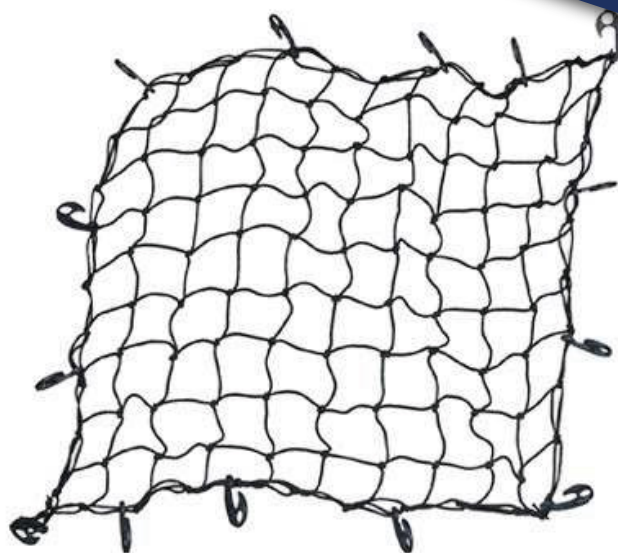

MALLA CUBRE PICK UP

DESCRIPCIÓN

MALLA CUBRE PICK UP 90 X 150 CM.

Malla elasticada para cubre pick up, utilizado como elemento de seguridad en camionetas, posee 14 ganchos de plástico.

ESPECIFICACIONES

Cod. Socadin	00001
Material	Goma elasticada recubierta.
Dimensiones [mm.]	90 x 150
Color	Negro