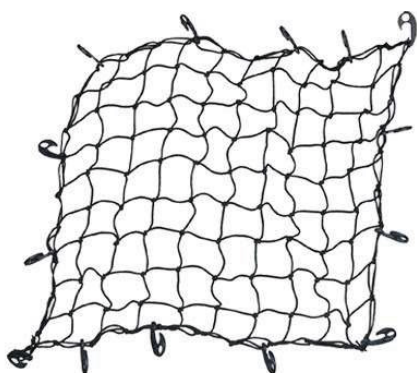

MALLA CUBRE PICK UP

DESCRIPCIÓN

MALLA CUBRE PICK UP 90 X 150 CM.

Malla elasticada para cubre pick up, utilizado como elemento de seguridad en camionetas, posee 14 ganchos de plástico.

ESPECIFICACIONES

Cod. Socadin	00001
Material	Goma elasticada recubierta.
Dimensiones [mm.]	90 x 150
Color	Negro