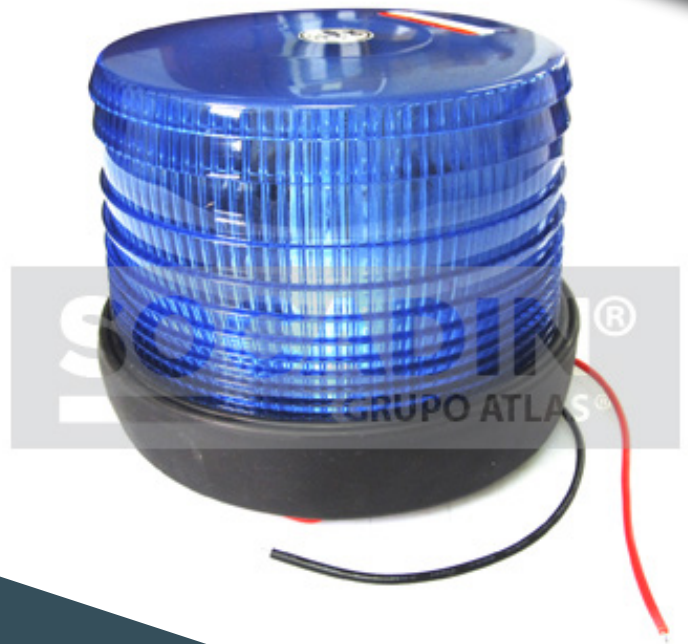

BALIZA AZUL 60 LEDS APERNADA

DESCRIPCIÓN

BALIZA AZUL APERNADA 12 - 48 V

Balizas para uso minero en camionetas y camiones. Mica de Policarbonato, base de goma.
60 LEDs multifunción.

PRODUCTO CERTIFICADO

Preparado por: REPRESENTANTE GERENCIA	Revisado por: GERENTE PRODUCCIÓN Y OPERACIONES	Revisado por: GERENTE GENERAL
---	--	---

ESPECIFICACIONES

Cod. Socadin	S5004
Descripción	Baliza 60 Led Azul Aperlada
Voltaje	12 - 48 V
Color	Azul
Base	Aperlada
LEDs	60
Dimensiones [mm.]	120 x 100 x 100
Funciones	<ul style="list-style-type: none"> - Giratoria - Destellante Lenta - Destellante Rápida